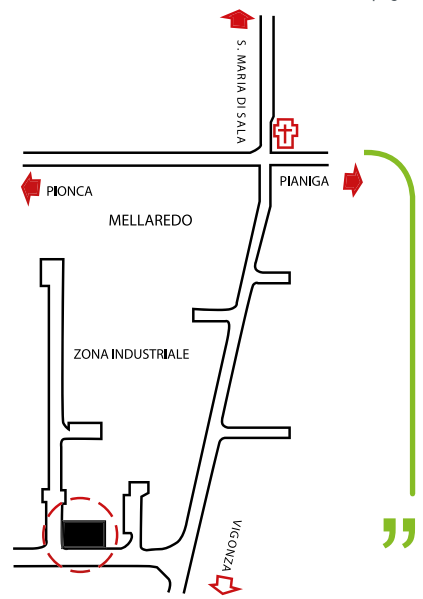

CENTRO DI RACCOLTA DI MELLAREDO Via Po
 Orari di apertura
LUNEDÌ: 9.00 - 12.30
MERCOLEDÌ: 15.00 - 17.30
SABATO: 09.00 - 12.30

Per accedere all'Ecocentro è obbligatorio esibire la carta d'identità o un documento di residenza.