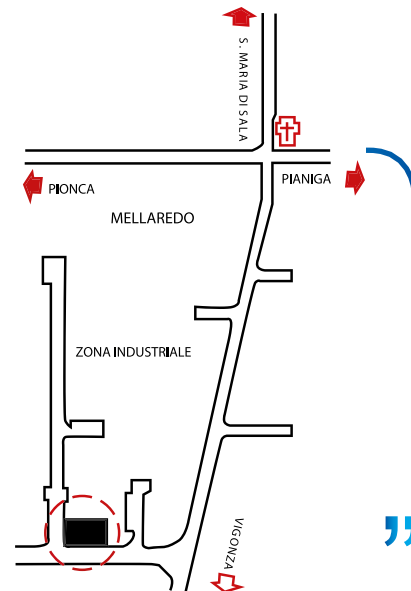

CENTRO DI RACCOLTA DI MELLAREDO Via Po

Orari di apertura

LUNEDÌ: 9.00 - 12.30

MERCOLEDÌ: 15.00 - 17.30

SABATO: 09.00 - 12.30

Per accedere all'Ecocentro
è obbligatorio esibire
la carta d'identità
o un documento di residenza.

“
**CENTRO DI RACCOLTA DI VERITAS
 A MIRANO** Viale Venezia, 3
**Aperto DA LUNEDÌ A SABATO
 DALLE 7.30 ALLE 9.30 E DALLE 14.00 ALLE 18.00**
 Per poter utilizzare l'Ecocentro
 è **obbligatorio registrarsi in portineria**
 e seguire le indicazioni degli operatori
 riportate anche nei cartelli.
 ”