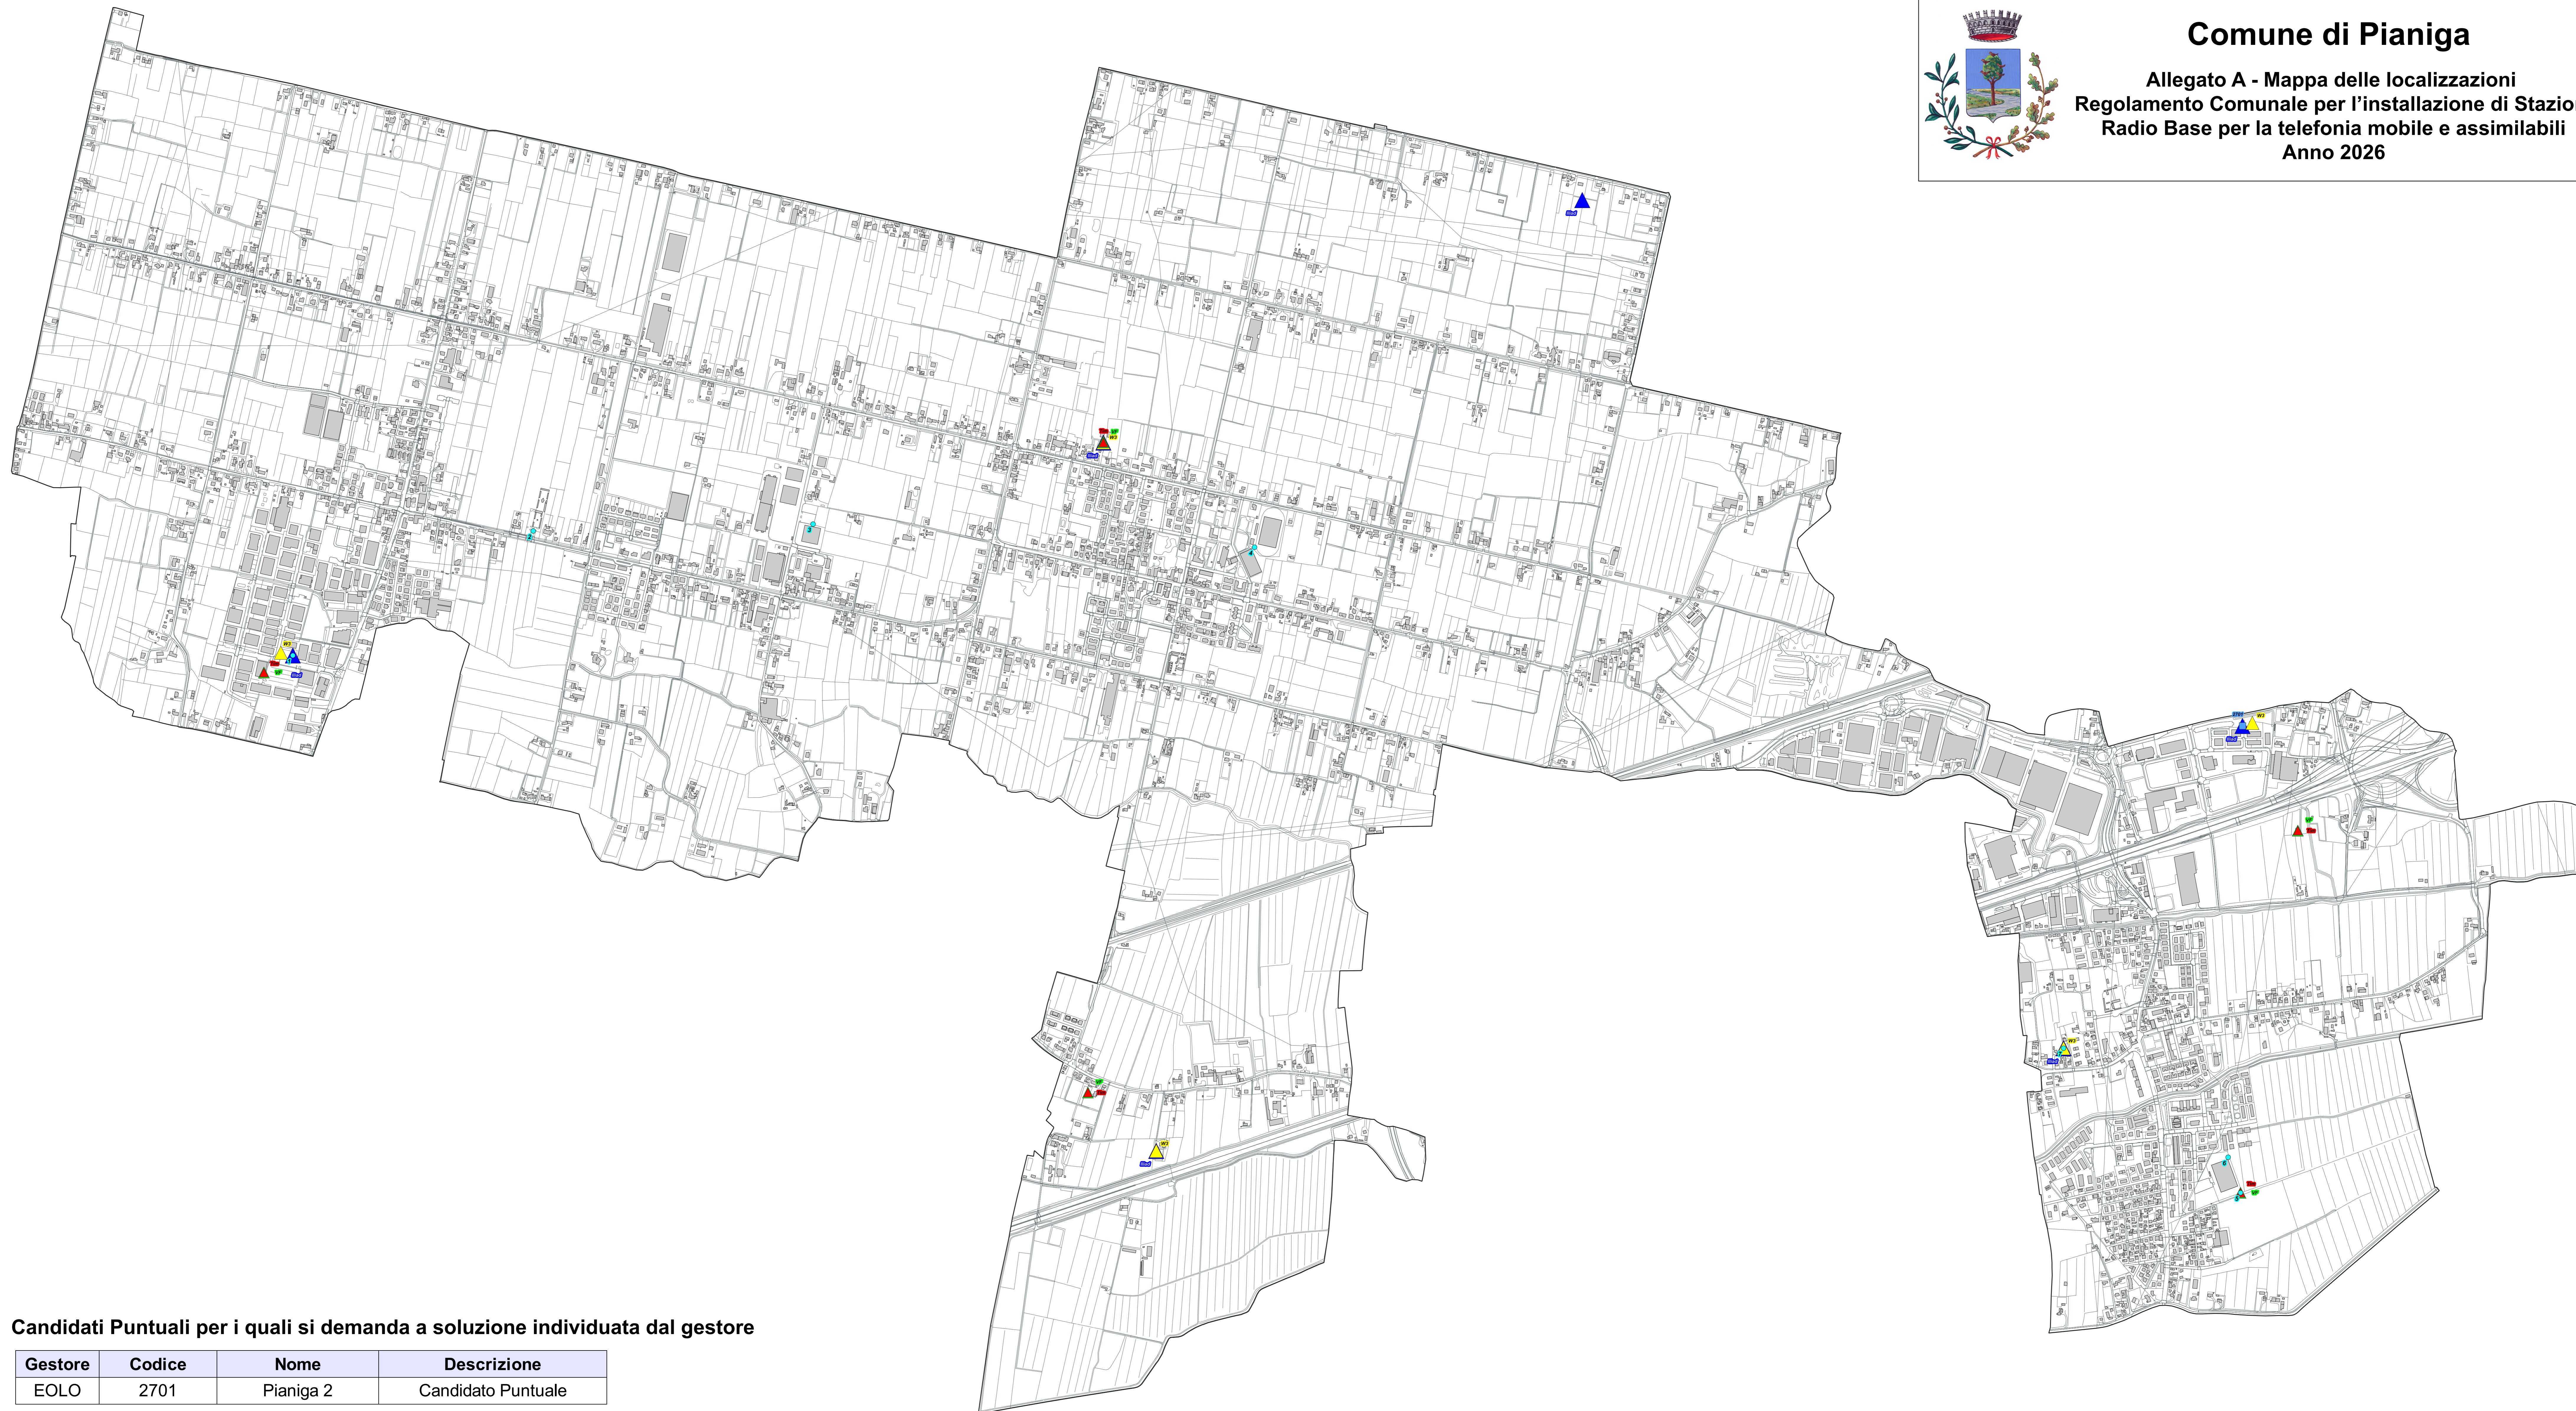

Comune di Pianiga

Allegato A - Mappa delle localizzazioni
Regolamento Comunale per l'installazione di Stazioni
Radio Base per la telefonia mobile e assimilabili
Anno 2026

Candidati Puntuali per i quali si demanda a soluzione individuata dal gestore

Gestore	Codice	Nome	Descrizione
EOLO	2701	Pianiga 2	Candidato Puntuale

Ipotesi di localizzazione

N°	Ipotesi Localizzazione	Gestore	Note		
1	Ecocentro Pianiga - Onair	OPNET	Impianto esistente	Privato	Ipotesi alternativa a sito n°2
2	Cimitero Via di Rivale	TIM - VODAFONE	Nuovo impianto	Comunale	Ipotesi alternative per WindTre
3	Parcheggio Via Bosco	WINDTRE	Nuovo impianto	Comunale	
4	Campo comunale Pianiga	TIM - VODAFONE	Nuovo impianto	Comunale	Ipotesi singola
5	c/o campo sportivo Cazzago - Onair	OPNET - EOLO	Impianto esistente	Comunale	Ipotesi alternative
6	c/o campo sportivo Cazzago - Nuovo impianto	OPNET - EOLO	Nuovo impianto	Comunale	
7	Via Cazzaghetto - Onair	OPNET - EOLO	Impianto esistente	Privato	

Legenda

- Ipotesi Localizzazione
- ▲ TIM Onair (Tim)
- ▲ VODAFONE Onair (VF)
- ▲ WINDTRE Onair (W3)
- ▲ ILIAD Onair (Iliad)
- EOLO Candidato Puntuale

Candidati Puntuali per i quali si demanda a soluzione individuata dal gestore